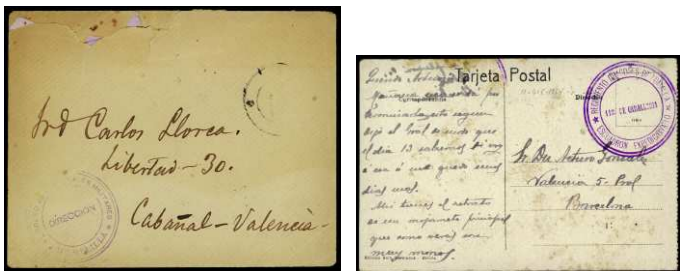

F 1302 1916. CEUTA/BARCELONA. Franquicia "HOSPITAL MILITAR DE CEUTA/DIRECCIÓN" en violeta. Escasa y de LUJO. (Est. 50 €)..... 20 €

F 1303 1918. MELILLA/LA RODA. Franquicia "7° REGIMIENTO MIXTO DE INGENIERON/1ª COMPAÑÍA DE ZAPADORES". Magnífica y rara. (Est. 60 €)..... 30 €

F 1304 1919. MELILLA/VALENCIA. Franquicia "2° GRUPO DE HOSPITALES DE MELILLA/DIRECCIÓN" y fecha poco legible. Ligeras faltas de apertura. (Est. 60 €)..... 24 €

F 1305 1924. BEN KARRICH/BARCELONA. Franquicia "REGIMIENTO DRAGONES DE NUMANCIA/11° DE CABALLERÍA/ESCUADRÓN EXPEDICIONARIO" en violeta. Preciosa y rara. (Est. 50 €) ..... 20 €