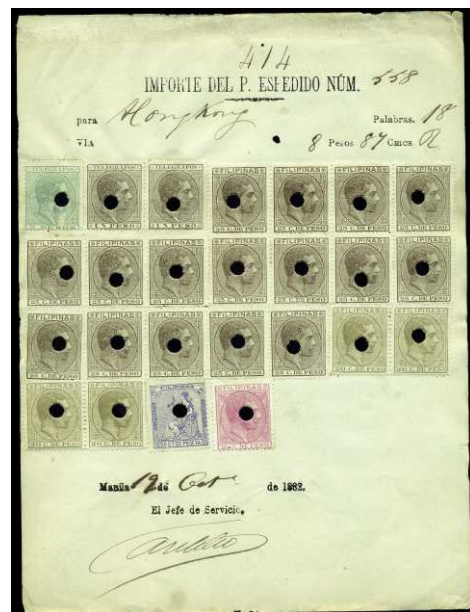

1. F 1268 📄 Tel 6, Tel 5 (2), 66 (16), 65 (4), 57, 31. 1882. **MANILA HONG KONG. ESPEDIDO TELEGRAFICO**. Espectacular franqueo mixto Ramito/Alfonso XII, sellos postales y telegráficos. Excelente conservación. Muy raro así. (Est. 200 €)..... 90 €

**ENVIE SUS PUJAS POR TELÉFONO,
FAX, EMAIL, CORREO POSTAL O
PUJE DIRECTAMENTE EN NUESTRA
WEB:
WWW.SUBASTASEVILLA.COM**