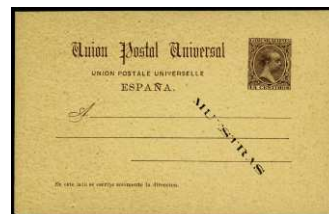

F 987 ○ 21Fa. **10 cts. carmín** enviada de Madrid a Curaçao el 7-3-1891 con franqueo complementario de 5 cts. Matasellos Estafeta del Este de Madrid, de tránsito por Nueva York y llegada a Curaçao. **EXTRAORDINARIAMENTE RARO** destino a pesar de tener resto de papel adherido al dorso y rotura reparada. (Est. 300 €) ..... 200 €

F 988 * 22M. **15 cts. castaño, MUESTRAS**. 2ª línea desplazada hacia la izquierda y "**V**" de **UNIVERSELLE** rota. (Est. 150 €) ..... 50 €

**CONSULTE LOS LOTES CON
@ EN NUESTRA WEB:
www.subastasevilla.com**