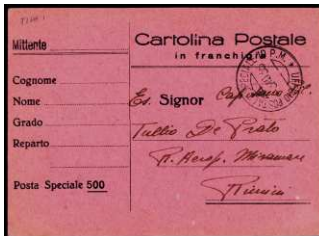

F 1198 **TROPAS ITALIANAS.** 1938 (03/OCT). Tarjeta en franquicia del tipo 1.Circulada de Mallorca a Rimini, fechador "U.P.S. 10 PM". (Est. 40 €)..... 20 €

F 1199 **TROPAS ITALIANAS.** 1938 (31/OCT). Tarjeta en franquicia del tipo 1.Circulada a Cremona, fechador "U.P.S. 11". (Est. 40 €)..... 20 €