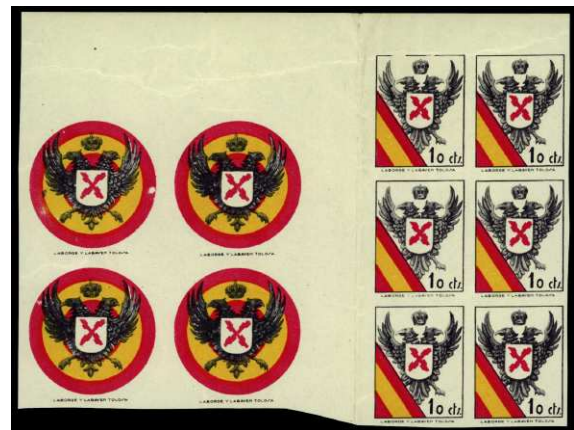

F 1119 (*) 19/21 Allepuz, Galvez 10/11. 5 y 10 CÉNTIMOS de Málaga. Raros. (Est. 75 €)..... 30 €

F 1120 ** 18 (25). 5 PESETAS. Minipliego de 25 ejemplares. Raro y de LUJO. (Est. 300 €) ..... 150 €

CRUZADA CONTRA EL FRIO

F 1121 ** 14 sv (2). 10 CTS. Pareja horizontal SIN DENTADO VERTICAL. (Est. 50 €)..... 20 €

F 1122 ** 17s (4). 10 CÉNTIMOS NARANJA. Magnífica pareja SIN DENTAR, esquina de pliego. (Est. 200 €)..... 80 €

F 1123 * 40/41ii. Serie de dos valores en bloque de 4 con un sello invertido, produciendo apareja vertical y horizontal en capicúa. Preciosos y escasos. (Est. 90 €)..... 40 €

F 1124 ** 41. 10 CÉNTIMOS LILA. Pareja sin dentado vertical. (Est. 50 €)..... 20 €

REQUETÉS

F 1125 ** 12 (6), 16s (4). REQUETES. Dos tipos en bloque de 4 y de 6 se-ténant. Ligeros fueles. Muy raro así. (Cat. 120 €)..... 50 €

F 1126 ** 47/50 (2). Serie completa en pareja horizontal SIN DENTAR por el medio. LUJO. (Est. 60 €). 30 €