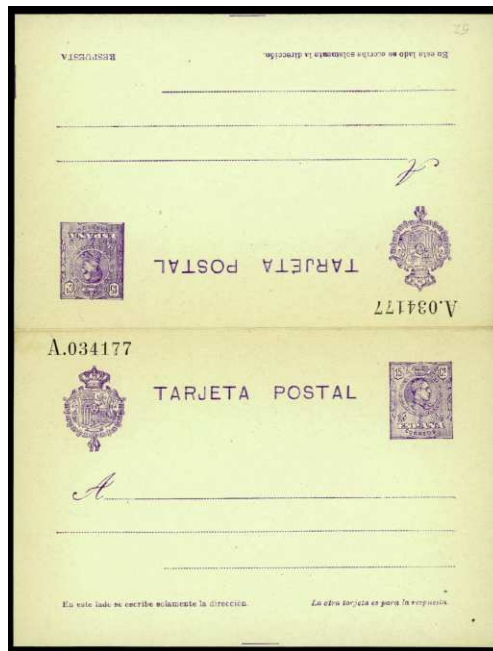

F 1024 ⊙ 50. **15 cts**. Circulada desde Torrevejea a Inglaterra el 5-12-1923 con 10 cts. De franqueo complementario mediante 5 sellos de 2 cts. Edifil 289. Matasellos ambulante Ascendente Torrevejea-Albatera. (Est. 200 €) ..... 120 €

F 1025 ⊙ 50. **15 cts**. Circulada el 28-9-1925 de Sevilla a Roma. Es tasado en España y paga el recargo mediante sello italiano. Variedad por rotura del remate central de la "A" situada al comienzo de la 1ª línea para la dirección. (Est. 100 €) ..... 60 €